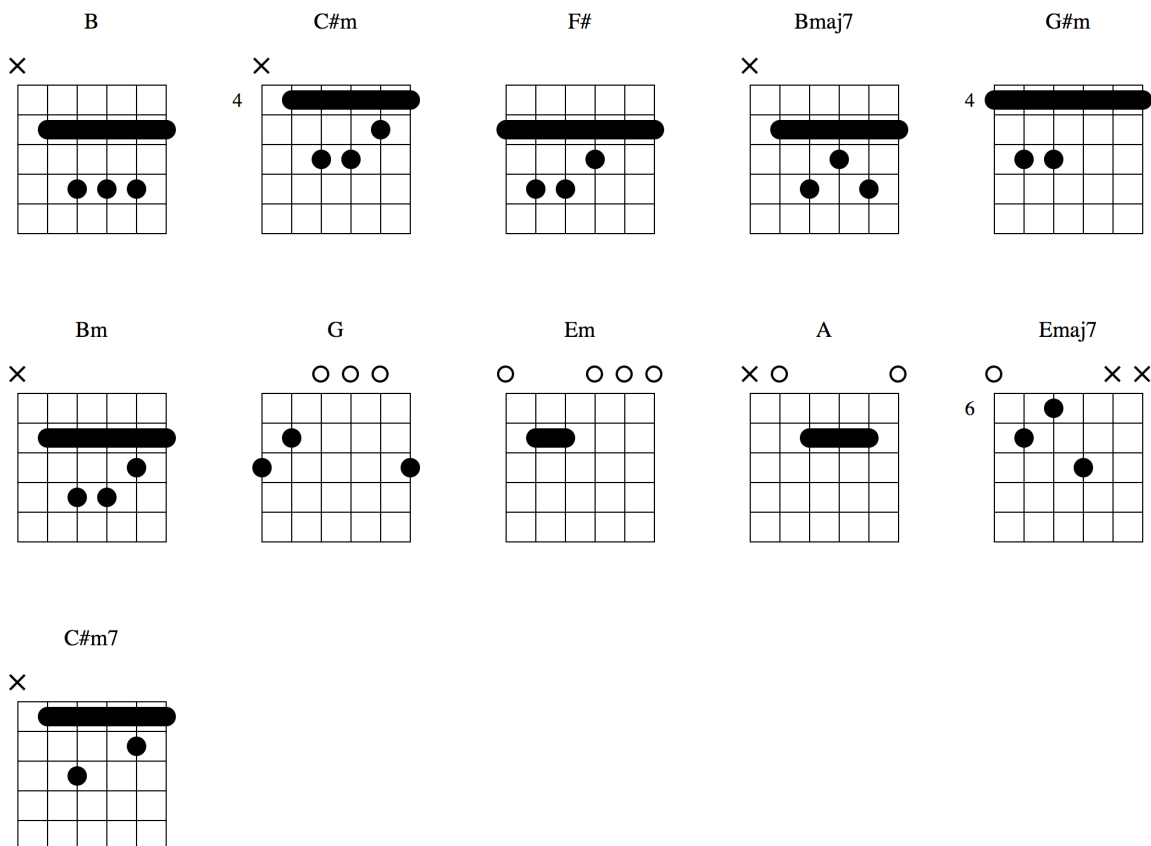

# Café corsé

**B**

**C#m**

À mon éveil au petit jour je sais exactement où je dois m'enligner

**F#**

Car j'ai pris l'habitude de programmer ma cafetière au moment

**Bmaj7**

du coucher

siroter

**Bm G**

Un bon café corsé

**Em G Bm G**

Toujours envie toujours envie d'un café corsé

**Em G**

Toujours envie toujours envie d'un bon

**Bm Bm, A, Bm**

Café corsé

INSTRU : **Bm , B**

**B**

**C#m**

Quand je suis sur la route au volant de ma rutilante caravane

sexée

**F#**

Je prends plaisir à toujours avoir à la main ma boisson chaude

**B<sup>Maj7</sup>**

préférée

**E<sup>Maj7</sup>**

**C#m7**

**E<sup>Maj7</sup>**

**C#m7**

À chaque *pit stop* un autre café : 3 laits 3 sucres, bien torréfié

**B**